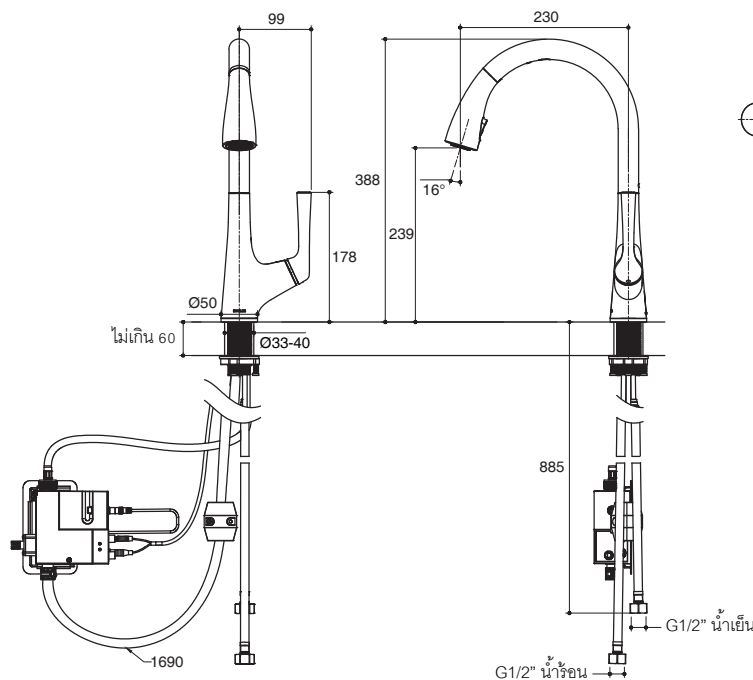

Dimensions are approximate.

Unit: mm

Note: The recommended dimension for installation can be adjusted according to user preferences and layout.

#### คุณลักษณะ

- ผลิตจากโลหะ
- เซรามิกวาล์วป้องกันการรั่วซึม รับประกันตลอดอายุการใช้งาน
- วัสดุเคลือบผิวพิเศษจากโคห์เลอร์ คงทน เงางาม
- สายน้ำดีขนาด G1/2"
- หัวก๊อกนำปรับสายน้ำได้ 2 ระดับแบบดึงเก็บได้
- ระยะจากกึ่งกลางตัวก๊อกถึงกึ่งกลางปากก๊อก 230 มม.
- สวมหัวก๊อกน้ำกลับได้อย่างราบรื่นและล็อคให้เข้าที่ด้วยแม่เหล็ก
- ติดตั้งง่ายด้วยการใช้งานแบบแบตเตอรี่ AA

กราฟแสดงอัตราการไหล (แบบน้ำผสมฟองอากาศ)

ขนาดระยะแสดงค่าโดยประมาณ

หน่วย: มม.

ภาพด้านบน

หมายเหตุ: ระยะแนะนำการติดตั้งสามารถปรับได้ตามความเหมาะสมของผู้ใช้งานและพื้นที่ติดตั้ง