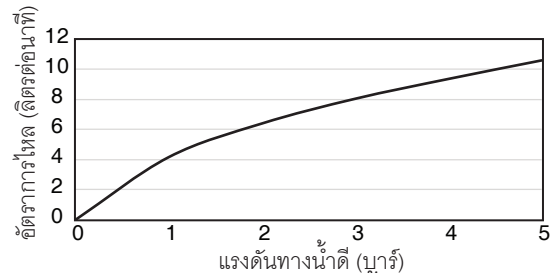

กราฟแสดงอัตราการไหล (แบบน้ำผสมฟองอากาศ)

ขนาดระยะแสดงค่าโดยประมาณ

หน่วย: มม.

ภาพด้านบน

หมายเหตุ: ระยะแนะนำการติดตั้งสามารถปรับได้ตามความเหมาะสมของผู้ใช้งานและพื้นที่ติดตั้ง