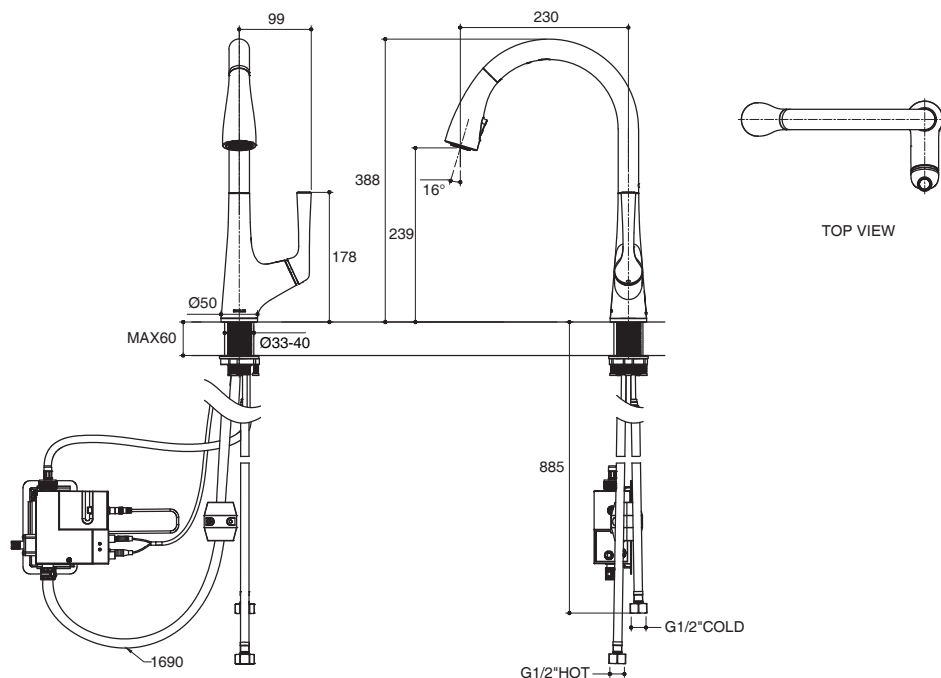

Dimensions are approximate.

Unit: mm

Note: The recommended dimension for installation can be adjusted according to user preferences and layout.

### Product Diagram

### ก๊อกผสมอ่างล้างจานเซ็นเซอร์ K-77748T-4

#### คุณลักษณะ

- ผลิตจากโลหะ
- เซรามิกวาล์วป้องกันการรั่วซึม รับประกันตลอดอายุการใช้งาน
- วัสดุเคลือบผิวพิเศษจากโคห์เลอร์ คงทน เงางาม
- สายน้ำดีขนาด G1/2"
- หัวก๊อกนำปรับสายน้ำได้ 2 ระดับแบบดึงเก็บได้
- ระยะจากกึ่งกลางตัวก๊อกถึงกึ่งกลางปากก๊อก 230 มม.
- สวมหัวก๊อกน้ำกลับได้อย่างราบรื่นและล็อคให้เข้าที่ด้วยแม่เหล็ก
- ติดตั้งง่ายด้วยการใช้งานแบบแบตเตอรี่ AA