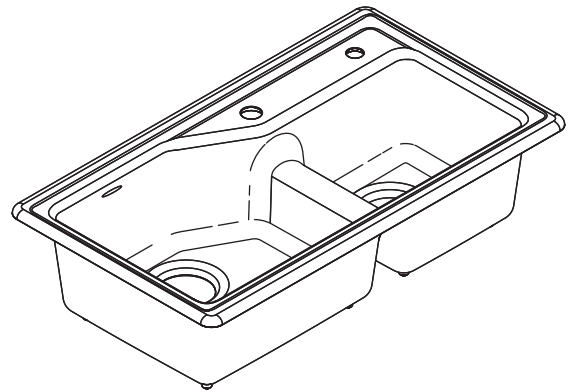

Features

- Kohler Cast iron sink
- Undercounter or self-rimming
- Double (equal) compartment
- Includes S-trap and P-trap, strainers, soap dispenser and wire basket
- 840 x 480 x 219 mm

KITCHEN SINK K-3885X-2SD ALSO K-3886X-2S

Codes/Standards Applicable

Specified model meets or exceeds the following:

- ANSI A112.19.3M/CSA B45.4
- QB/T 4013

Colors/Finishes

- 0: White

Accessories:

- CP: Polished Chrome

Specified Model

Model	Description	Color/Finished
K-3885X-2SD	Indio cast iron kitchen sink	☐ 0
K-3886X-2S	Indio cast iron kitchen sink for Karbon faucet	☐ 0

Recommended Accessories		
K-668X	Candide kitchen faucet (K-3885X-2SD)	☐ CP
K-6227	Karbon kitchen faucet (K-3886X-2S)	☐ CP

Product Specification:

The undercounter kitchen sink shall be made of Kohler Cast iron sink. Sink shall be 840 mm in length and 480 mm in width and 219 mm in depth. Sink shall be double (equal) compartment. Sink shall include S-trap and P-trap, strainers, soap dispenser and wire basket. Sink shall be Kohler Model K-____-____-NA.