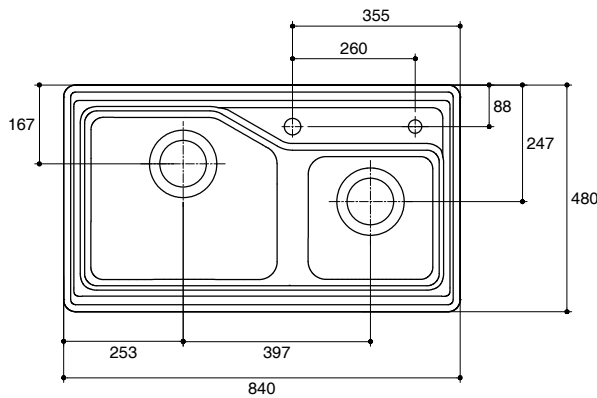

อินดิโอ

ข้อมูลเฉพาะ

ผลิตภัณฑ์*:		
พื้นที่อ่าง	ซ้าย	370 x 405 มม.
	ขวา	280 x 285 มม.
ระยะน้ำลึก	ซ้าย	130 มม.
	ขวา	130 มม.
ขนาดรูท่อน้ำทิ้ง		38 มม.
ขนาดรูก็อกน้ำ		34 มม.
ขนาดรูมือปิดก็อกน้ำ (K-3886X-2S)		54 มม.
*ระยะค่าโดยประมาณเพื่อการเปรียบเทียบเท่านั้น		

ส่วนประกอบผลิตภัณฑ์:	
ข้อต่ออ่างแบบลงพื้น	SP1426536
ตะกั่วอ่าง	8818X-NA
ที่ใส่น้ำยาล้างจาน	78289X-NA
ตะแกรา	1144112
กระดาดแม่แบบ	1150340-X7

ข้อสังเกตสำหรับการติดตั้ง

ติดตั้งผลิตภัณฑ์โดยดูจากข้อแนะนำการติดตั้ง

ขนาดระยะแสดงค่าโดยประมาณ
หน่วย: มม.

K-3885X-2SD