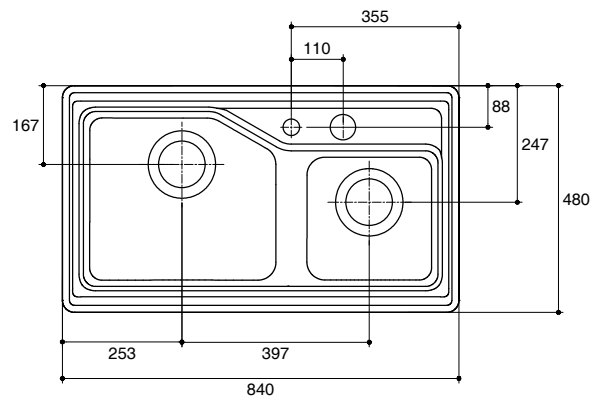

### คุณลักษณะ

- ผลิตจากเหล็กหล่อ (Kohler Cast iron)
- แบบฝังใต้เคาน์เตอร์หรือฝังบนเคาน์เตอร์
- สองหลุม
- พร้อมข้อต่อน้ำทั้งแบบลงพื้นและแบบออกผนัง, สะดืออ่าง, ที่ใส่น้ำยาล้างจาน และตะแกรา
- 840 x 480 x 219 มม.

## ข้อมูลเฉพาะ

ผลิตภัณฑ์*:		
พื้นที่อ่าง	ซ้าย	370 x 405 มม.
	ขวา	280 x 285 มม.
ระยะน้ำลึก	ซ้าย	130 มม.
	ขวา	130 มม.
ขนาดรูท่อน้ำทิ้ง		38 มม.
ขนาดรูก็อกน้ำ		34 มม.
ขนาดรูมือปิดก็อกน้ำ (K-3886X-2S)		54 มม.
*ระยะค่าโดยประมาณเพื่อการเปรียบเทียบเท่านั้น		

## ข้อสังเกตสำหรับการติดตั้ง

ติดตั้งผลิตภัณฑ์โดยดูจากข้อแนะนำการติดตั้ง

ขนาดระยะแสดงค่าโดยประมาณ  
หน่วย: มม.

**K-3885X-2SD**

**K-3886X-2S**

## ภาพแสดงผลิตภัณฑ์