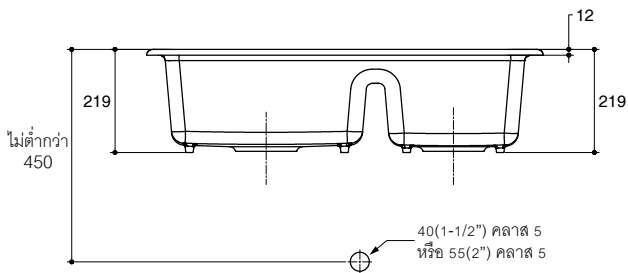

## ข้อมูลเฉพาะ

ผลิตภัณฑ์*:		
พื้นที่อ่าง	ซ้าย	370 x 405 มม.
	ขวา	280 x 285 มม.
ระยะน้ำลึก	ซ้าย	130 มม.
	ขวา	130 มม.
ขนาดรูท่อน้ำทิ้ง		38 มม.
ขนาดรูก็อกน้ำ		34 มม.
ขนาดรูมือปิดก็อกน้ำ (K-3886X-2S)		54 มม.
*ระยะค่าโดยประมาณเพื่อการเปรียบเทียบเท่านั้น		

## ข้อสังเกตสำหรับการติดตั้ง

ติดตั้งผลิตภัณฑ์โดยดูจากข้อแนะนำการติดตั้ง

ขนาดระยะแสดงค่าโดยประมาณ  
หน่วย: มม.

**K-3885X-2SD**

**K-3886X-2S**

## ภาพแสดงผลิตภัณฑ์