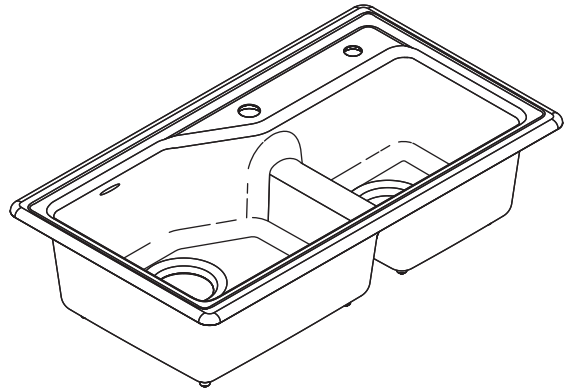

คุณลักษณะ

- ผลิตจากเหล็กหล่อ (Kohler Cast iron)
- แบบฝังใต้เคาน์เตอร์หรือฝังบนเคาน์เตอร์
- สองหลุม
- พร้อมข้อต่อน้ำทั้งแบบลงพื้นและแบบออกผนัง, สะดืออ่าง, ที่ใส่น้ำยาล้างจาน และตะแกรา
- 840 x 480 x 219 มม.

อ่างล้างจาน K-3885X-2SD ALSO K-3886X-2S

มาตรฐาน

- คุณสมบัติตามมาตรฐาน
- ANSI A112.19.3M/CSA B45.4
- QB/T 4013

สี/วัสดุเคลือบผิว

- 0: สีขาว

ส่วนประกอบอื่นๆ:

- CP: สีโครมเงา

รุ่นผลิตภัณฑ์

รุ่น	ชื่อผลิตภัณฑ์	สี/วัสดุเคลือบผิว
K-3885X-2SD	อ่างล้างจาน สองหลุม รุ่น อินดิโอ	☐ 0
K-3886X-2S	อ่างล้างจาน สองหลุม รุ่น อินดิโอ สำหรับติดตั้งคู่กับก๊อกน้ำรุ่น คาร์บอน	☐ 0

แนะนำใช้ร่วมกับผลิตภัณฑ์รุ่น

K-668X	ก๊อกอ่างล้างจาน รุ่น แคนดิด (K-3885X-2SD)	☐ CP
K-6227	ก๊อกอ่างล้างจาน รุ่นคาร์บอน (K-3886X-2S)	☐ CP

ข้อมูลผลิตภัณฑ์:

อ่างล้างจานแบบฝังใต้เคาน์เตอร์ซึ่งผลิตจากเหล็กหล่อ (Kohler Cast iron) อ่างล้างจานมีขนาดยาว 840 มม. กว้าง 480 มม. และสูง 219 มม. อ่างล้างจานเป็นชนิดสองหลุม อ่างล้างจานพร้อมข้อต่อน้ำทั้งแบบลงพื้นและแบบออกผนัง, สะดืออ่าง, ที่ใส่น้ำยาล้างจาน และตะแกรา อ่างล้างจานรุ่นนี้คือ อ่างล้างจานโคห์เลอร์รุ่น K-____-____-NA